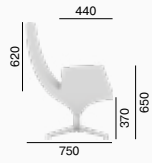

# WIEN XVII

Design by Giancarlo Bisaglia

Die Designsessel **Wien XVII** sind die perfekte Verkörperung ihres Namens. Die attraktive Formgebung der Drehsessel bereichert Büroräume, Relaxbereiche und Wohnzimmer. Zur Wahl stehen eine große Auswahl an Bezugstoffen, Echtleder und Kunstleder. Dank des hochqualitativen Aufbaus erfreuen Sie die Sessel Relax viele Jahre lang.

**RE-V**

**RE-T**

8 kg

**RE-S**

15 kg

13 kg

**RE-S-RA,F27**

14 kg